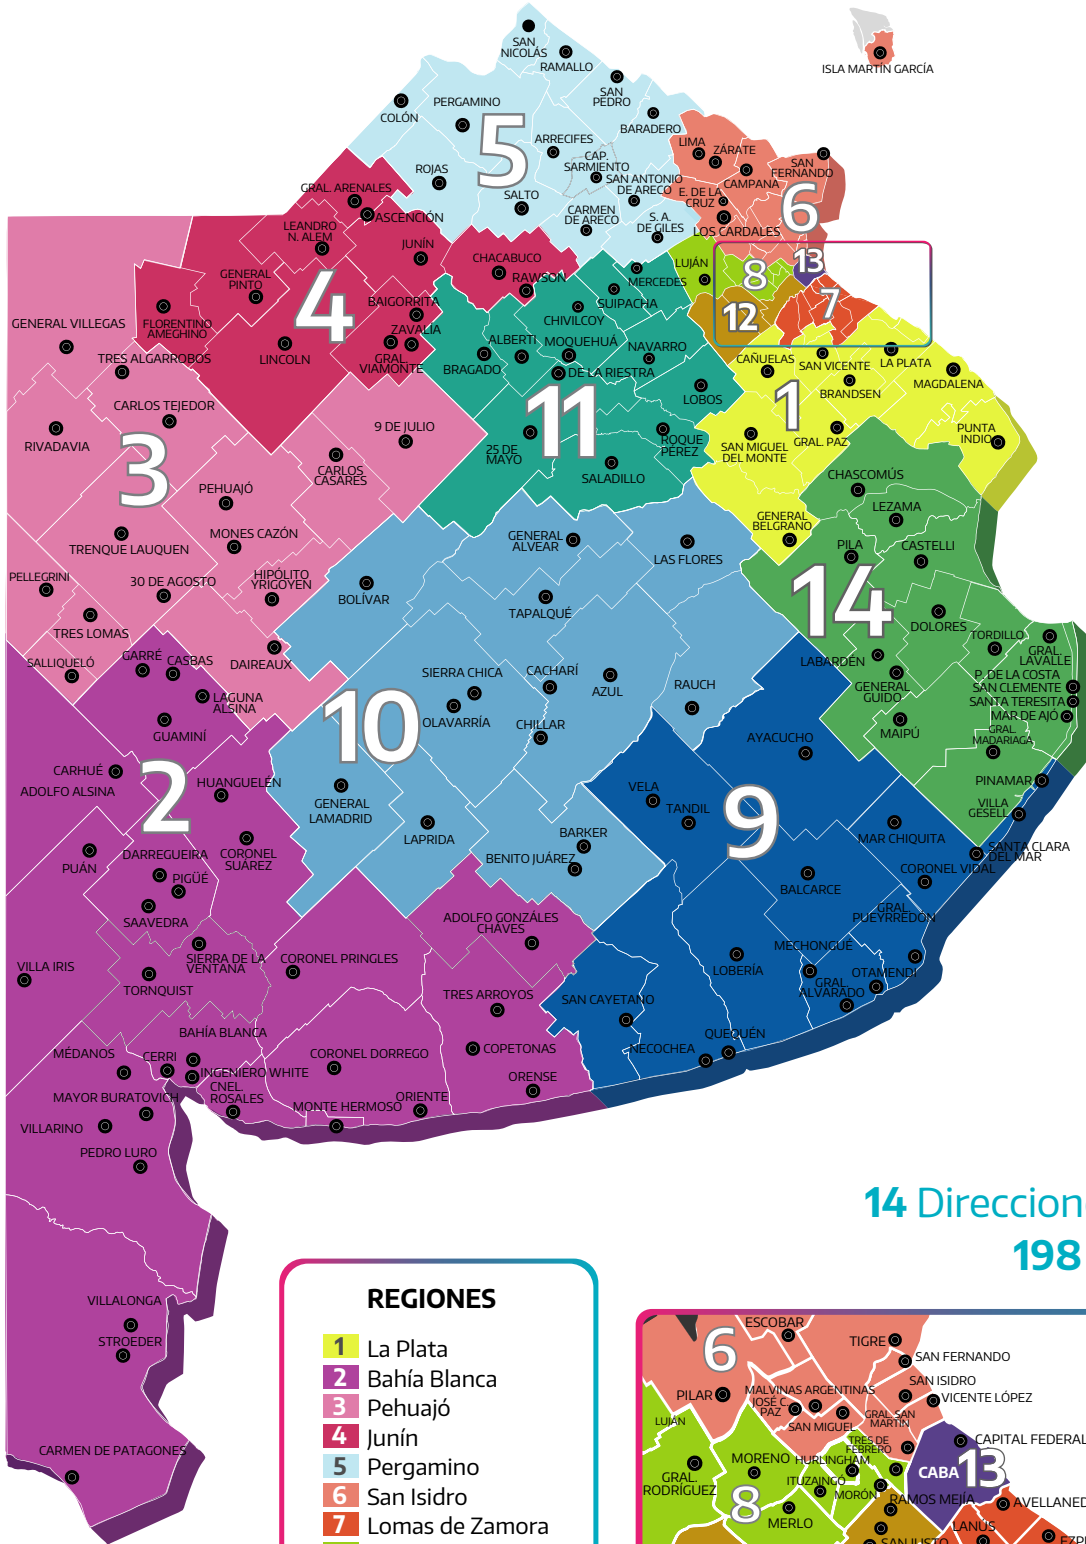

MAPA REGIONAL

14 Direcciones Regionales
198 Delegaciones

REGIONES

- 1** La Plata
- 2** Bahía Blanca
- 3** Pehuajó
- 4** Junín
- 5** Pergamino
- 6** San Isidro
- 7** Lomas de Zamora
- 8** Morón
- 9** General Pueyrredón
- 10** Olavarría
- 11** Saladillo
- 12** La Matanza
- 13** CABA
- 14** Dolores